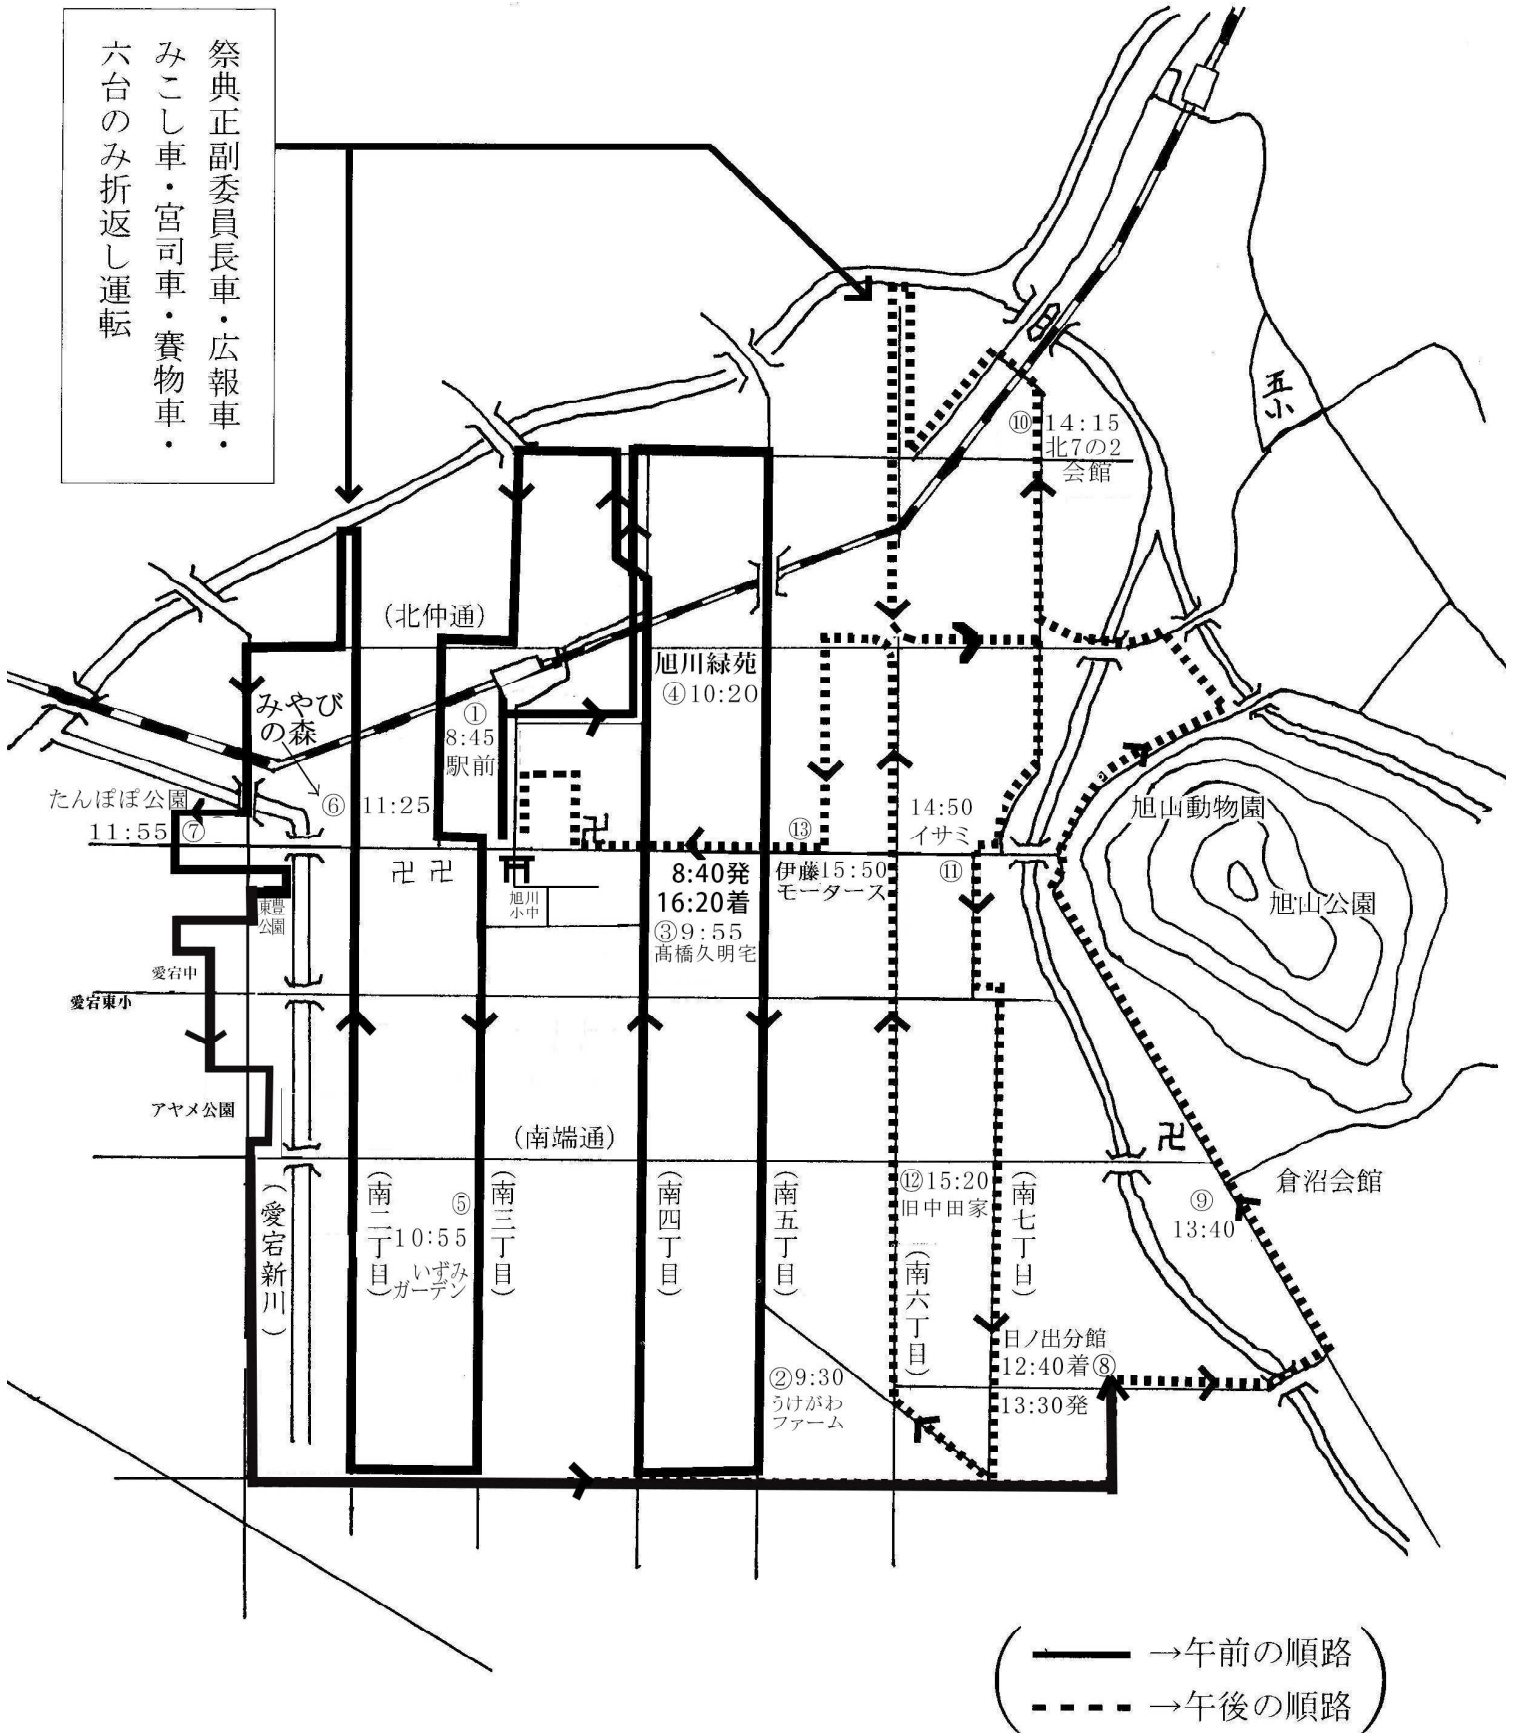

令和5年 旭川神社神幸式(本みこし)巡路図 8月15日

祭典正副委員長車・広報車・
みこし車・宮司車・賽物車・
六台のみ折返し運転

- ・お旅所等都合により変更する場合があります。
- ・交通量の増加する時期でもあり、お迎えの際は出来るだけ**進行方向左側**にてお参り下さい。
- ・最寄りの御旅所では、お祭りについて**獅子舞**やお**神楽**が奉納されます。
- ・賽(さい)物車は行列より多少遅れて通りますのでご了承ください。
- ・各駐輿所時刻は到着時刻でおよそ15分間の予定です。